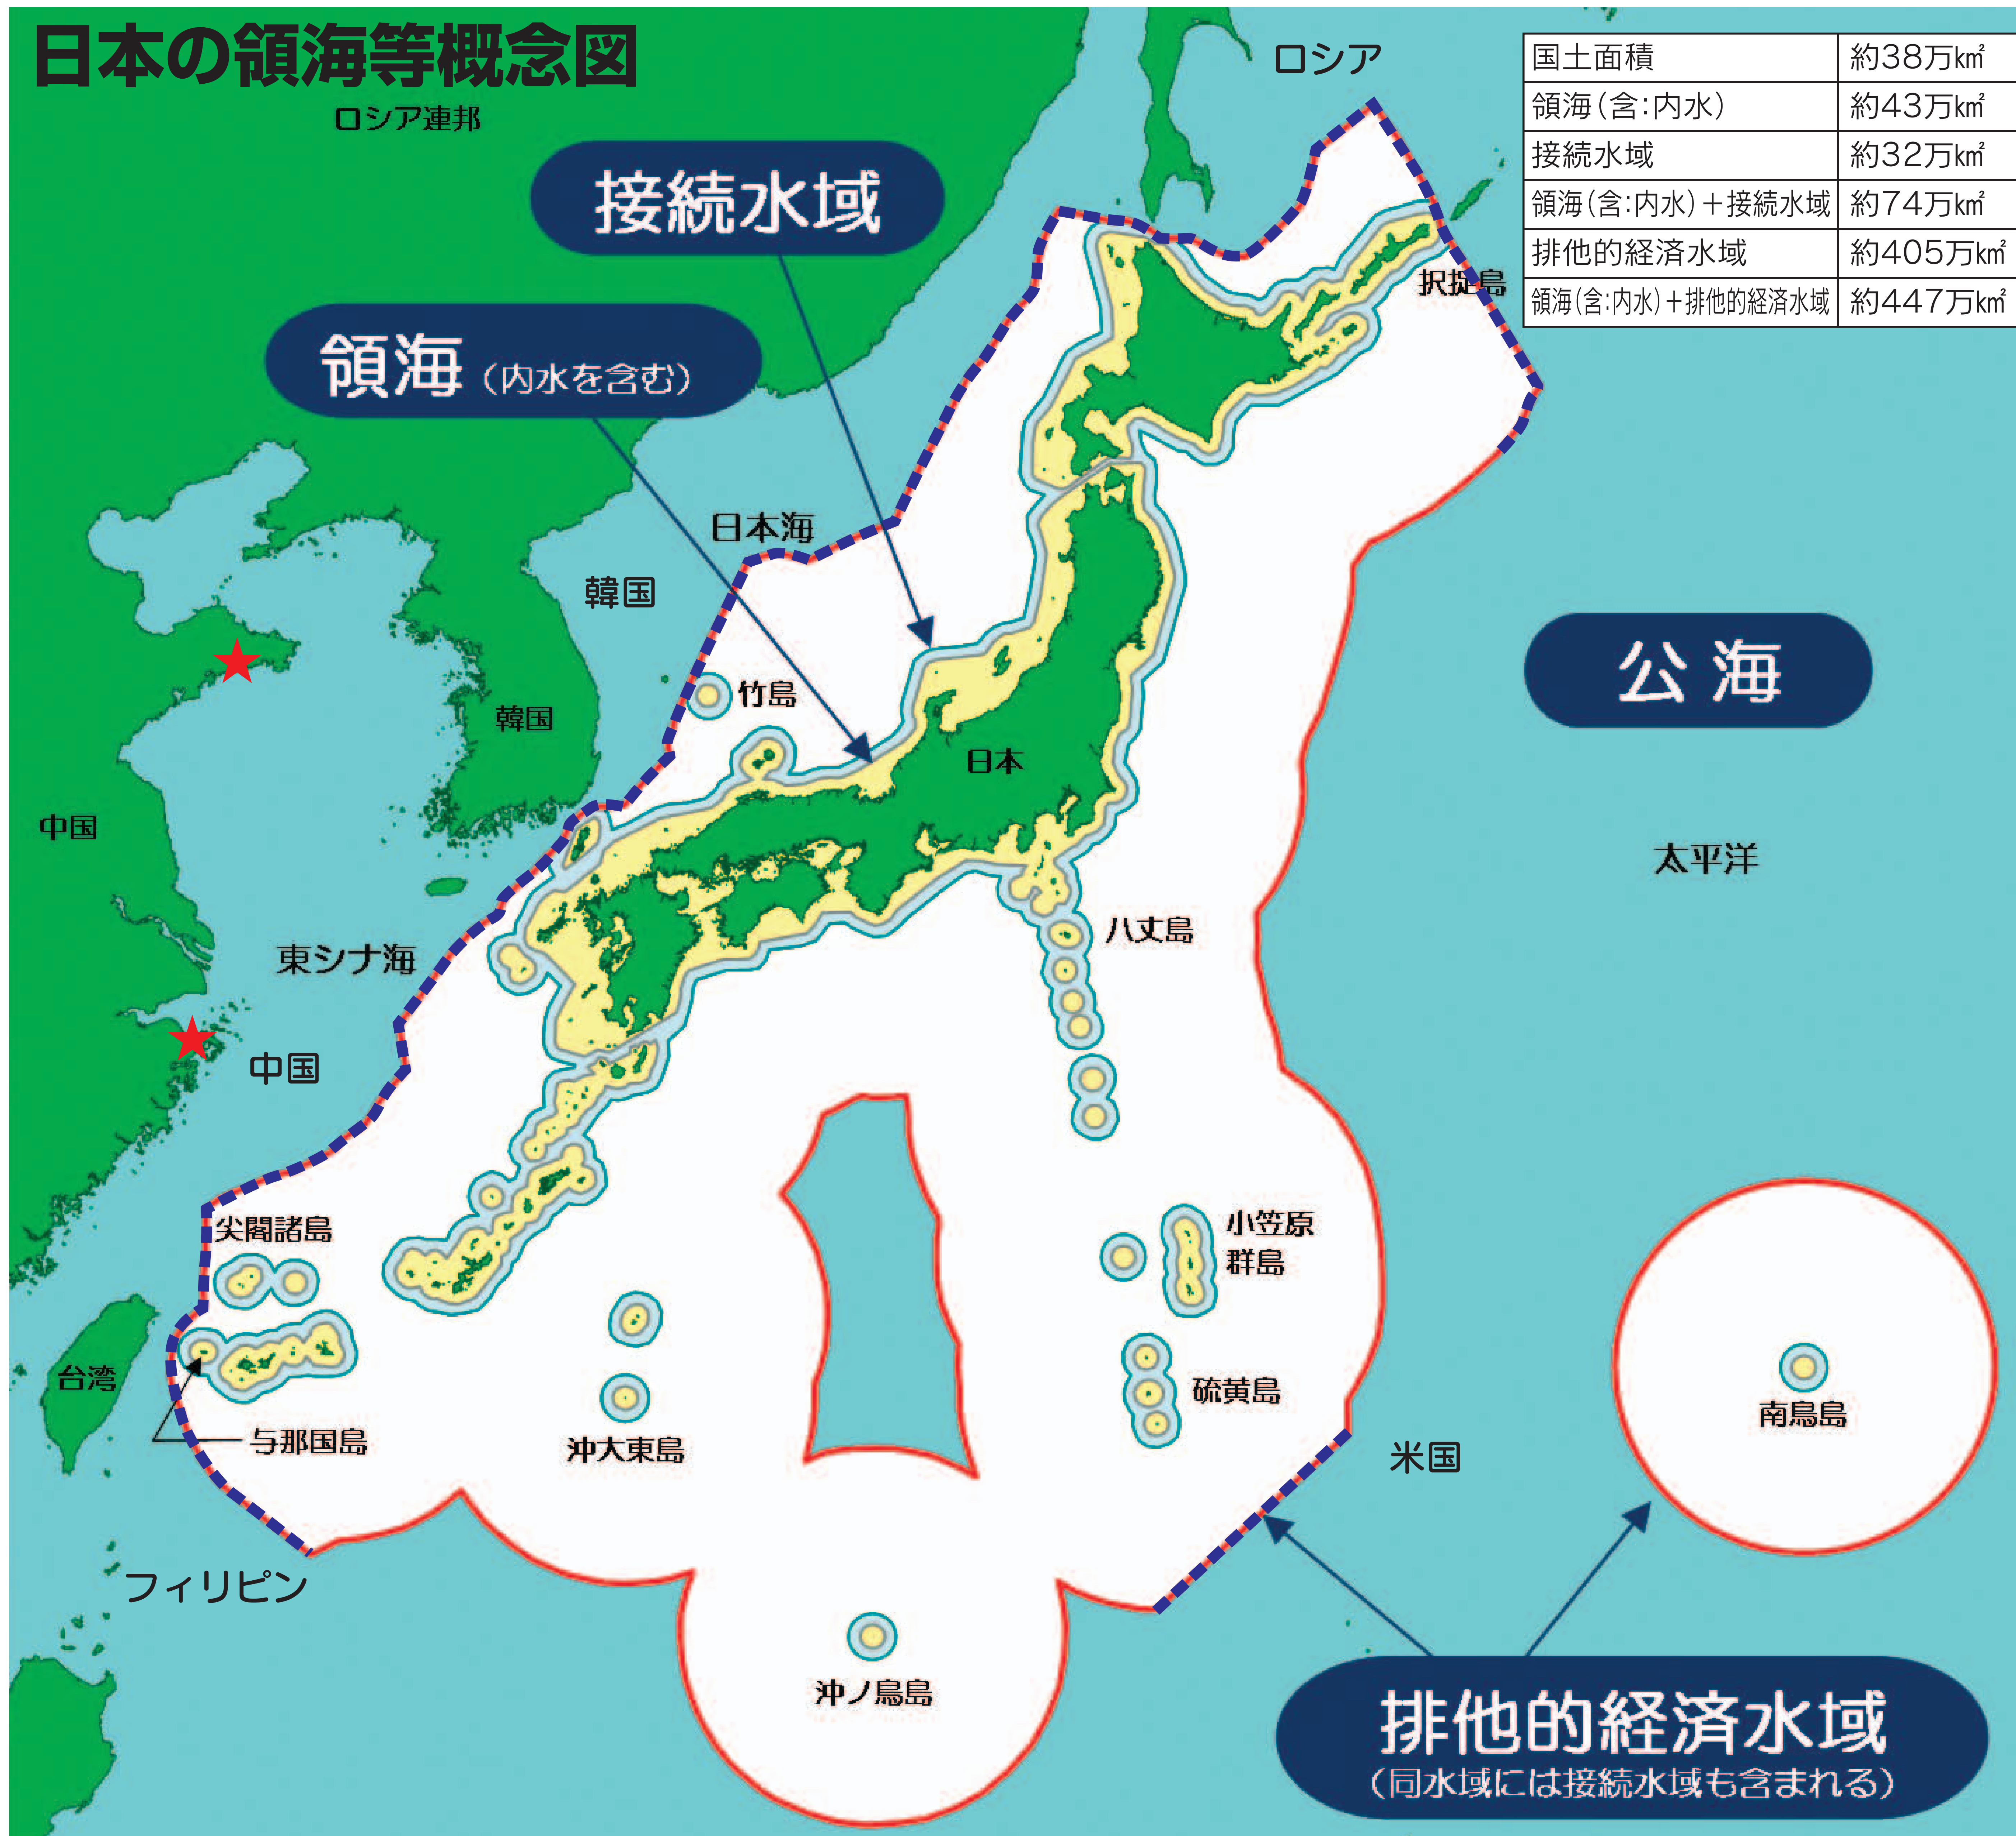

日本の領海等概念図

— 海上保安庁資料より —
(点線部分是新藤義孝加筆)