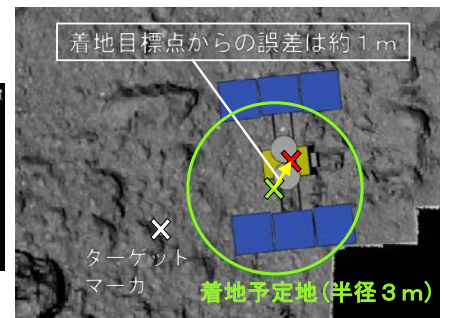

半径3mに「はやぶさ2」が**精度1m**で着地！

(国民の皆様からご寄付のカメラで、
人類の手が新しい星に届いた瞬間が見られます)

●ここから着地の**初公開映像**をご覧ください！(SNS等で共有いただいて構いません)

- 国民の皆様からのご寄付を使わせていただき、探査機「はやぶさ2」に**追加でカメラ**を搭載しています。
- 2月22日7:29に「はやぶさ2」が小惑星「リュウグウ」に着地し、サンプルを採取した、「**人類の手が新たな星に届いた**」瞬間の**連続画像**が見られます。
(3月5日(火)15時以降に視聴できます。)

URL：<https://youtu.be/-3hO58HFa1M>

●野球場に行くだけのつもりが、ストライクまで！

- 3億km以上遠方の「リュウグウ」の着地予定地の**半径はたった3m**程しかありませんでした。
- 様々な工夫を尽くして挑戦した結果、実際には、中心点から**誤差約1m**で着地できました。
- **当初の設計は、半径50m**以内の着地でしたので、野球場に行くだけのつもりが、ピッチャーマウンドに降りると言われ、最後はストライクまで決めてしまった、という感じでしょうか。

●安全に着地して上昇。リュウグウ表面から多数の破片・粒子が飛散。

<降下中>時刻:2/22 07:26 / 高度:約 8.5m

<上昇中>時刻:2/22 07:29 / 高度:約 8.0m

<着地直後>時刻:2/22 07:29 / 高度:約 2.9m

(是非、一番上で紹介している映像をご覧ください。)

- 大きな岩にぶつかることなく、**安全に着地**、上昇できました。
- 試料採取用に表面に撃った弾丸などによって、白や黒に見える**多数の破片・粒子(数十cmの岩も)**が飛散する様子が見えます。
(ほぼ同じ高度での降下中(上左)・上昇中(上右)の画像を比べると、飛散の様子が分かります。)

●「たまたばこ」からお宝をゲット？！

- はやぶさ2が**着地した地点に「たまたばこ」という愛称**を付けました。
- はやぶさ2の下面にある**サンブラホーン**という1m程の筒の先端が着地する際に、**金属製の弾丸を地面に打ち、表面から出た物質を採取する仕組み**になっています。
- 前頁で、**表面から多数の破片・粒子が飛散していることから、試料（お宝）を採取できていることが期待**されます。