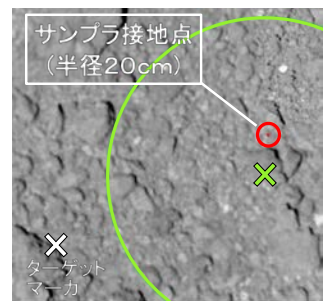

半径3mに「はやぶさ2」が**精度1m**で着地！

(国民の皆様からご寄付のカメラで、
人類の手が新しい星に届いた瞬間が見られます)

●ここから着地の**初公開映像**をご覧ください！(SNS等で共有いただいて構いません)

- 国民の皆様からのご寄付を使わせていただき、探査機「はやぶさ2」に**追加でカメラ**を搭載しています。
- 2月22日7:29に「はやぶさ2」が小惑星「リュウグウ」に着地し、サンプルを採取した、「**人類の手が新たな星に届いた**」瞬間の**連続画像**が見られます。
(3月5日(火)15時以降に視聴できます。)

URL：<https://youtu.be/-3hO58HFa1M>

●野球場に行くだけのつもりが、ストライクまで！

- 3億km以上遠方の「リュウグウ」の着地予定地の**半径はたった3m**程しかありませんでした。
- 様々な工夫を尽くして挑戦した結果、実際には、中心点から**誤差約1m**で着地できました。
- **当初の設計は、半径50m**以内の着地でしたので、野球場に行くだけのつもりが、ピッチャーマウンドに降りると言われ、最後はストライクまで決めてしまった、という感じでしょうか。

●安全に着地して上昇。リュウグウ表面から多数の破片・粒子が飛散。

<降下中>時刻:2/22 07:26 / 高度:約 8.5m

<上昇中>時刻:2/22 07:29 / 高度:約 8.0m

<着地直後>時刻:2/22 07:29 / 高度:約 2.9m

(是非、一番上で紹介している映像をご覧ください。)

- 大きな岩にぶつかることなく、**安全に着地**、上昇できました。
- 試料採取用に表面に撃った弾丸などによって、白や黒に見える**多数の破片・粒子(数十cmの岩も)**が飛散する様子が見えます。
(ほぼ同じ高度での降下中(上左)・上昇中(上右)の画像を比べると、飛散の様子が分かります。)

●「たまたばこ」からお宝をゲット？！

- はやぶさ2が**着地した地点に「たまたばこ」という愛称**を付けました。
- はやぶさ2の下面にある**サンブラホーン**という1m程の筒の先端が着地する際に、**金属製の弾丸を地面に打ち、表面から出た物質を採取する仕組み**になっています。
- 前頁で、**表面から多数の破片・粒子が飛散していることから、試料（お宝）を採取できていることが期待**されます。