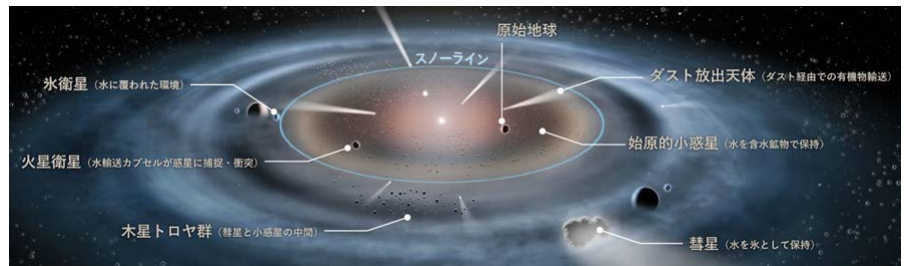

●安全に着地して上昇。リュウグウ表面から多数の破片・粒子が飛散。

<降下中>時刻:2/22 07:26 / 高度:約 8.5m

<上昇中>時刻:2/22 07:29 / 高度:約 8.0m

<着地直後>時刻:2/22 07:29 / 高度:約 2.9m

(是非、一番上で紹介している映像をご覧ください。)

- 大きな岩にぶつかることなく、**安全に着地**、上昇できました。
- 試料採取用に表面に撃った弾丸などによって、白や黒に見える**多数の破片・粒子(数十cmの岩も)**が飛散する様子が見えます。
(ほぼ同じ高度での降下中(上左)・上昇中(上右)の画像を比べると、飛散の様子が分かります。)

●「たまたばこ」からお宝をゲット？！

- はやぶさ2が**着地した地点に「たまたばこ」という愛称**を付けました。
- はやぶさ2の下面にある**サンブラホーン**という1m程の筒の先端が着地する際に、**金属製の弾丸を地面に打ち、表面から出た物質を採取する仕組み**になっています。
- 前頁で、**表面から多数の破片・粒子が飛散していることから、試料（お宝）を採取できていることが期待**されます。

●ただし、お宝は地球帰還後のお楽しみ

- 残念ながら、リュウグウの試料を**採取できたことを直接確認する方法は有りません**。
- 従って、2020年末の地球帰還を楽しみに待つことにします。

(小惑星探査の意義)

＜地球が**水と生命に富む奇跡的な惑星**になれた条件や、**将来に亘って維持**するために重要な情報を求めて＞

●本来なら、地球に水は存在しなかったはず？！

- **太陽に近い所では水は水蒸気になって揮発し、遠い所では氷になって固まります。**
- このスノーラインと呼ぶ境界の内側にある**地球に、本来、水はなかったはず**です。

●スノーライン外側から水や有機物が原始の地球に運ばれた？

- 地球が、**生命の住める「水惑星」**になれたのは、スノーライン外側から**水や有機物が運ばれた**からと考えられています。
- その運び手として、**小天体、彗星**や、**流れ星**となって地球に降り注ぐ「**宇宙の塵**」などが考えられます。

●地球の水や有機物の起源を探る

- 地球に水や有機物を運んだと考えられる天体を対象とした**一連のミッション**を計画しています。
- はやぶさ（初号機）で世界で初めて小惑星に着陸してサンプルを持ち帰り、**小惑星探査の世界的潮流**を作った日本が、その**サンプル・リターン技術**などをさらに**発展**させ、引き続き世界を先導します。