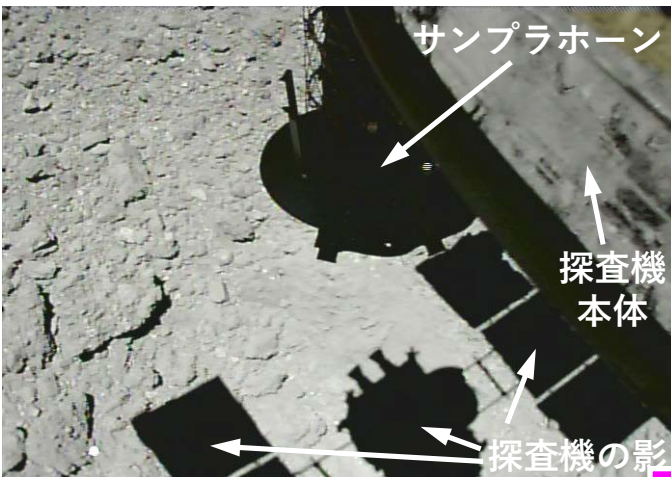

半径3mに「はやぶさ2」が**精度1m**で着地！

(国民の皆様からご寄付のカメラで、
人類の手が新しい星に届いた瞬間が見られます)

●ここから着地の**初公開映像**をご覧ください！(SNS等で共有いただいて構いません)

- 国民の皆様からのご寄付を使わせていただき、探査機「はやぶさ2」に**追加でカメラ**を搭載しています。
- 2月22日7:29に「はやぶさ2」が小惑星「リュウグウ」に着地し、サンプルを採取した、「**人類の手が新たな星に届いた**」瞬間の**連続画像**が見られます。
(3月5日(火)15時以降に視聴できます。)

URL：<https://youtu.be/-3hO58HFa1M>

●野球場に行くだけのつもりが、ストライクまで！

- 3億km以上遠方の「リュウグウ」の着地予定地の**半径はたった3m**程しかありませんでした。
- 様々な工夫を尽くして挑戦した結果、実際には、中心点から**誤差約1m**で着地できました。
- **当初の設計は、半径50m**以内の着地でしたので、野球場に行くだけのつもりが、ピッチャーマウンドに降りると言われ、最後はストライクまで決めてしまった、という感じでしょうか。

●安全に着地して上昇。リュウグウ表面から多数の破片・粒子が飛散。

<降下中>時刻:2/22 07:26 / 高度:約 8.5m

<上昇中>時刻:2/22 07:29 / 高度:約 8.0m

<着地直後>時刻:2/22 07:29 / 高度:約 2.9m

(是非、一番上で紹介している映像をご覧ください。)

- 大きな岩にぶつかることなく、**安全に着地**、上昇できました。
- 試料採取用に表面に撃った弾丸などによって、白や黒に見える**多数の破片・粒子(数十cmの岩も)**が飛散する様子が見えます。
(ほぼ同じ高度での降下中(上左)・上昇中(上右)の画像を比べると、飛散の様子が分かります。)

●「たまたばこ」からお宝をゲット？！

- はやぶさ2が**着地した地点に「たまたばこ」という愛称**を付けました。
- はやぶさ2の下面にある**サンブラホーン**という1m程の筒の先端が着地する際に、**金属製の弾丸を地面に打ち、表面から出た物質を採取する仕組み**になっています。
- 前頁で、**表面から多数の破片・粒子が飛散していることから、試料（お宝）を採取できていることが期待**されます。