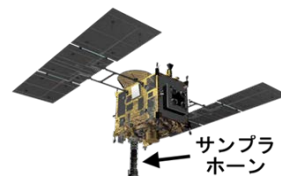

URL：<https://youtu.be/-3hO58HFa1M>

●野球場に行くだけのつもりが、ストライクまで！

- 3億km以上遠方の「リュウグウ」の着地予定地の**半径はたった3m**程しかありませんでした。
- 様々な工夫を尽くして挑戦した結果、実際には、中心点から**誤差約1m**で着地できました。
- **当初の設計は、半径50m**以内の着地でしたので、野球場に行くだけのつもりが、ピッチャーマウンドに降りると言われ、最後はストライクまで決めてしまった、という感じでしょうか。

●安全に着地して上昇。リュウグウ表面から多数の破片・粒子が飛散。

<降下中>時刻:2/22 07:26 / 高度:約 8.5m

<上昇中>時刻:2/22 07:29 / 高度:約 8.0m

<着地直後>時刻:2/22 07:29 / 高度:約 2.9m

(是非、一番上で紹介している映像をご覧ください。)

- 大きな岩にぶつかることなく、**安全に着地**、上昇できました。
- 試料採取用に表面に撃った弾丸などによって、白や黒に見える**多数の破片・粒子(数十cmの岩も)**が飛散する様子が見えます。
(ほぼ同じ高度での降下中(上左)・上昇中(上右)の画像を比べると、飛散の様子が分かります。)

●「たまたばこ」からお宝をゲット？！

- はやぶさ2が**着地した地点に「たまたばこ」という愛称**を付けました。
- はやぶさ2の下面にある**サンブラホーン**という1m程の筒の先端が着地する際に、**金属製の弾丸を地面に打ち、表面から出た物質を採取する仕組み**になっています。
- 前頁で、**表面から多数の破片・粒子が飛散していることから、試料（お宝）を採取できていることが期待**されます。